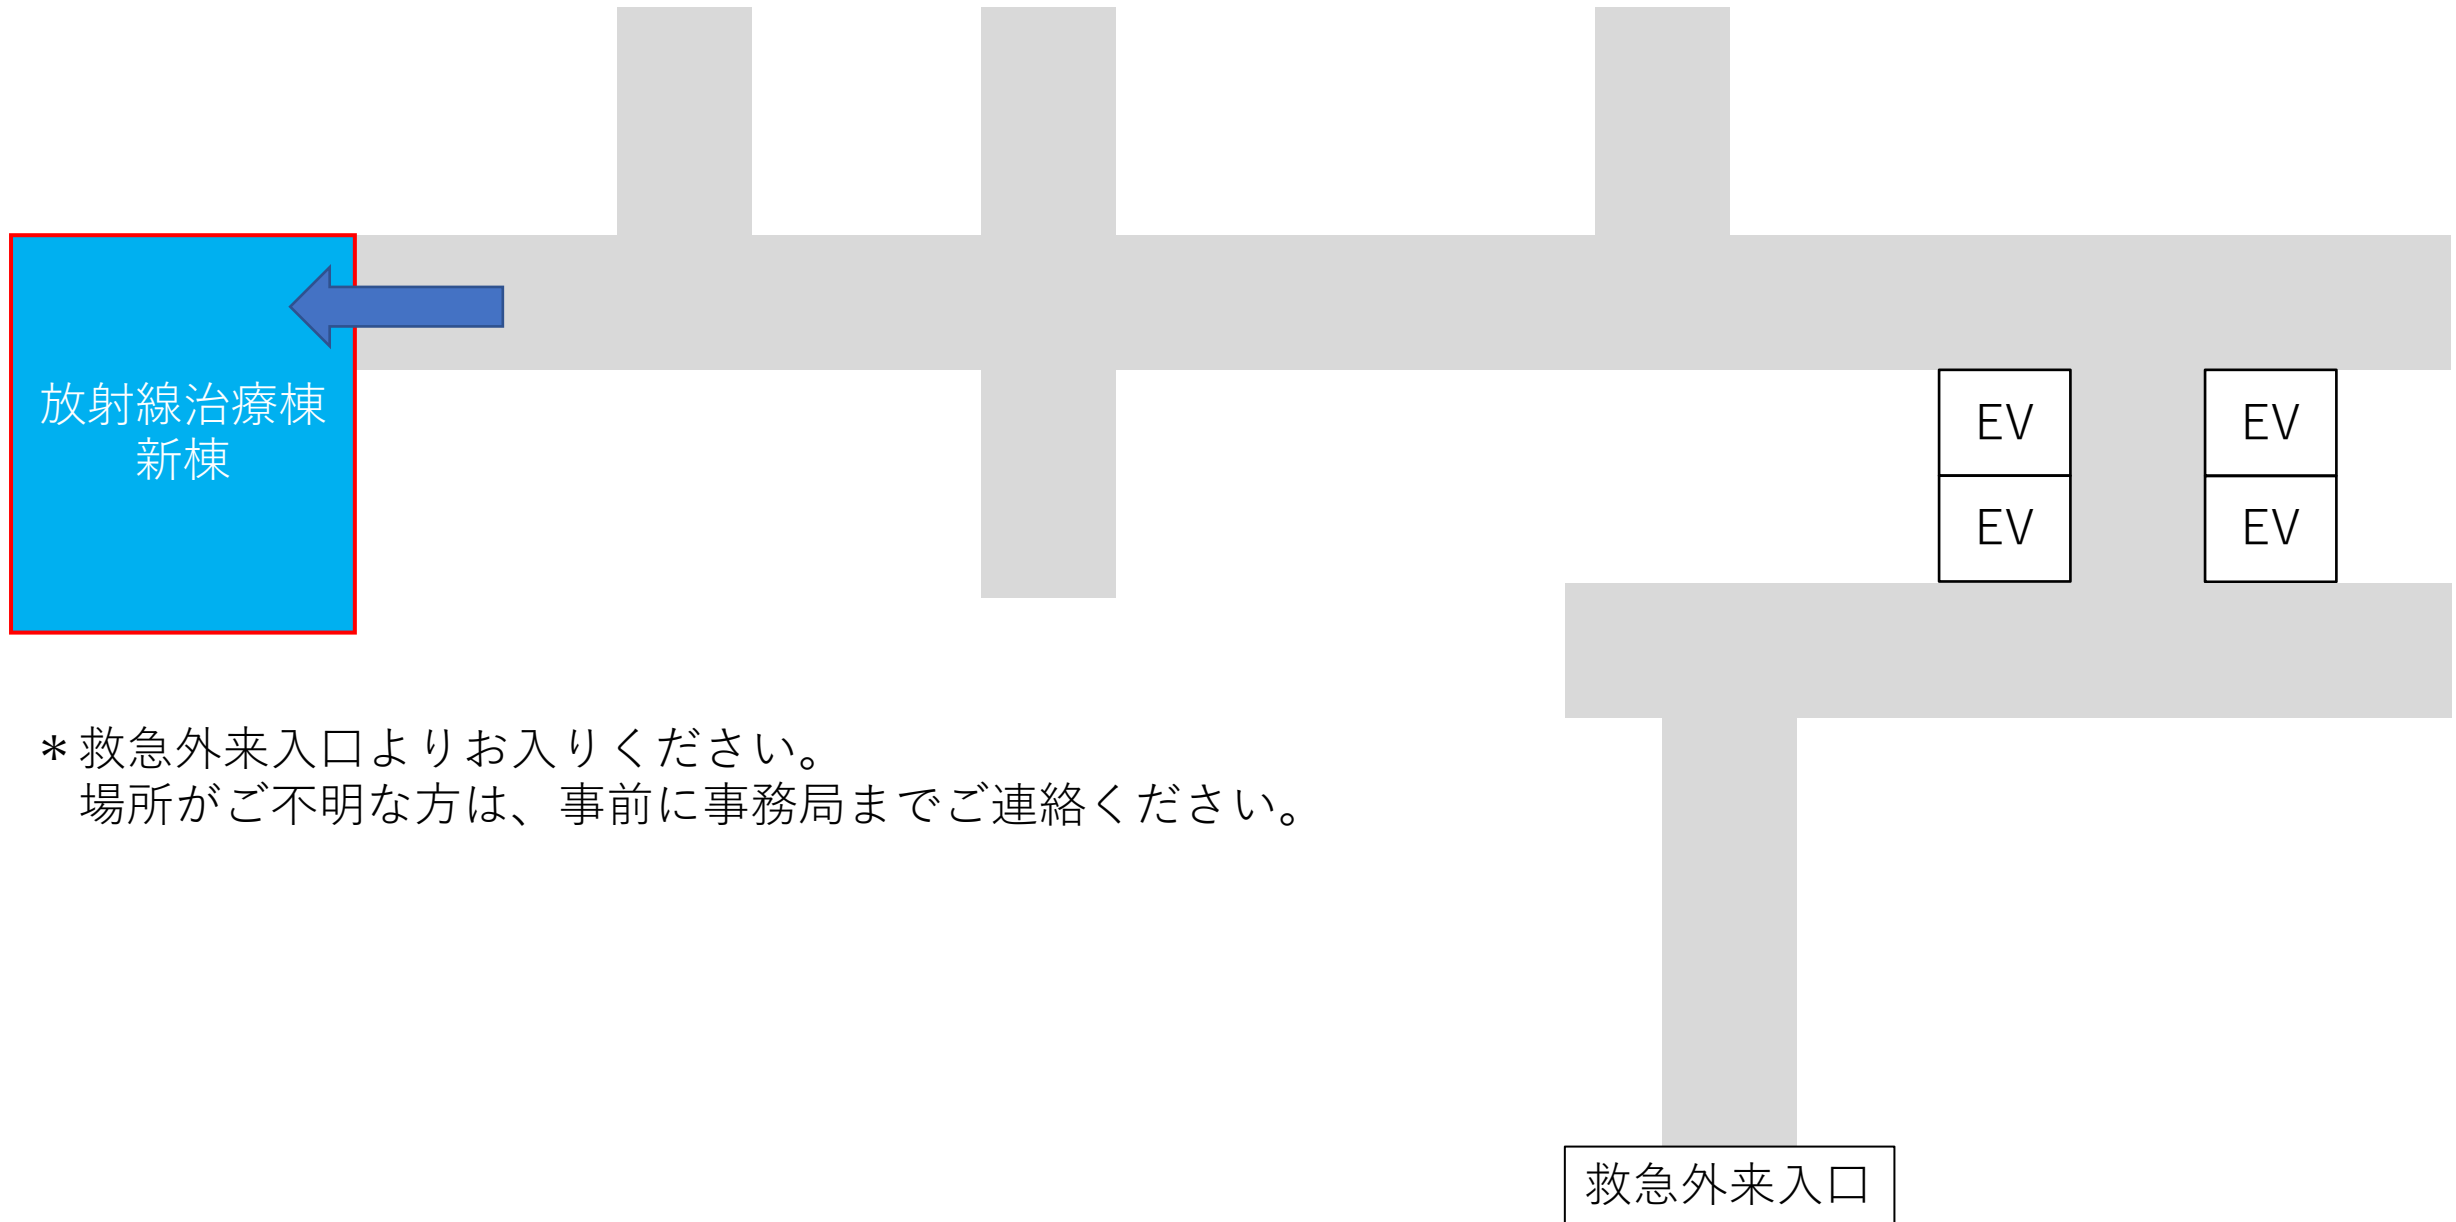

サーベイメータ校正 案内図

* 救急外来入口よりお入りください。
場所がご不明な方は、事前に事務局までご連絡ください。